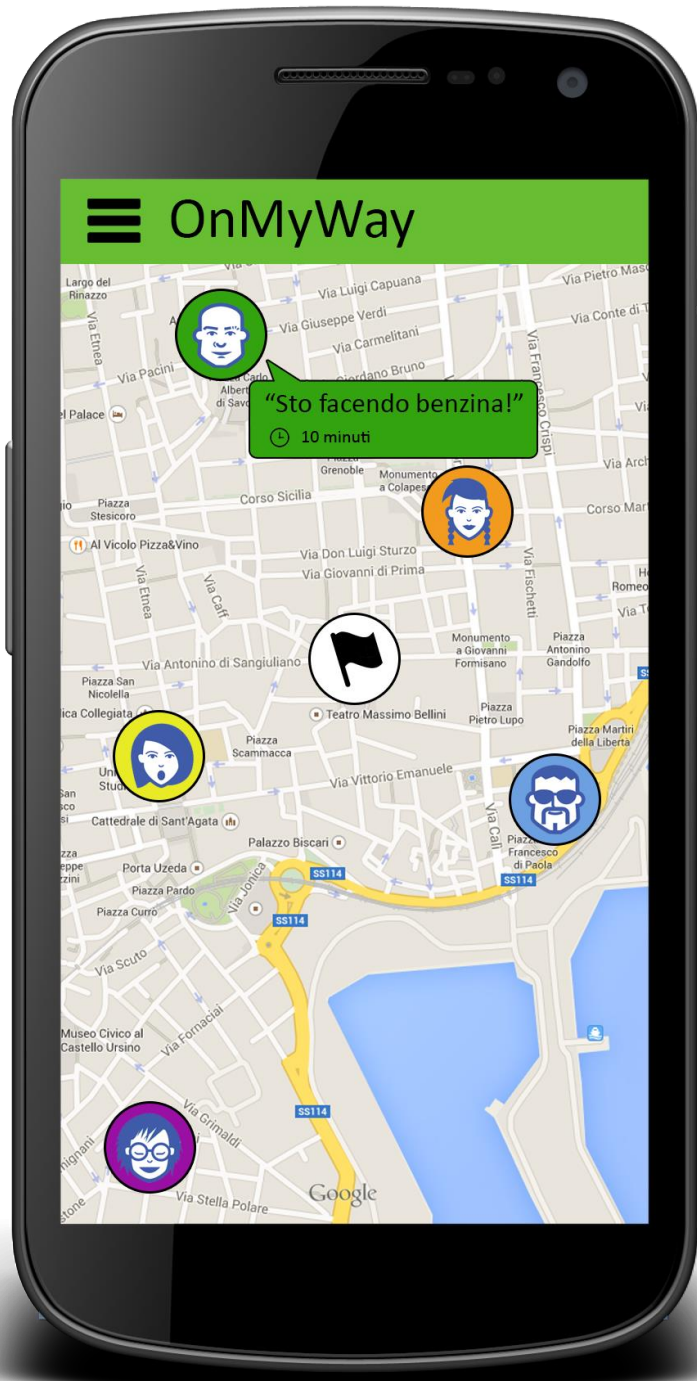

Social position tracking

Università degli Studi di Catania
Sistemi Embedded, a.a. 2014-2015

Marco Rinaldi
Federico Tomasi

Perché OnMyWay

«**Arrivo in 10 minuti!**»
2 ore dopo...

“On my way!” (“Sto arrivando!”)

■ Davvero per strada ■ Ancora a casa

Perché OnMyWay

Appuntamento in pizzeria, l'ultimo paga il conto!

- ▶ Dove sono gli amici in ritardo?
- ▶ Se parto da casa adesso, dovrò aspettare i miei amici?
- ▶ Sono in ritardo! Gli altri sono già arrivati?

La soluzione attuale

- ▶ Crea un appuntamento con poche semplici informazioni
 - ▶ Luogo
 - ▶ Data e ora
 - ▶ Inizio localizzazione
- ▶ Aggiungi gli amici
- ▶ Invia!

- ▶ OnMyWay ti aggiorna in tempo reale sulla posizione degli invitati
- ▶ Una notifica avviserà i partecipanti ogni volta che qualcuno si avvicina o arriva a destinazione
- ▶ OnMyWay stima la durata del tragitto per ogni amico che manca all'appello e ti ricorda di uscire se sei in ritardo!
- ▶ Puoi anche aggiungere uno stato per comunicare con i tuoi amici