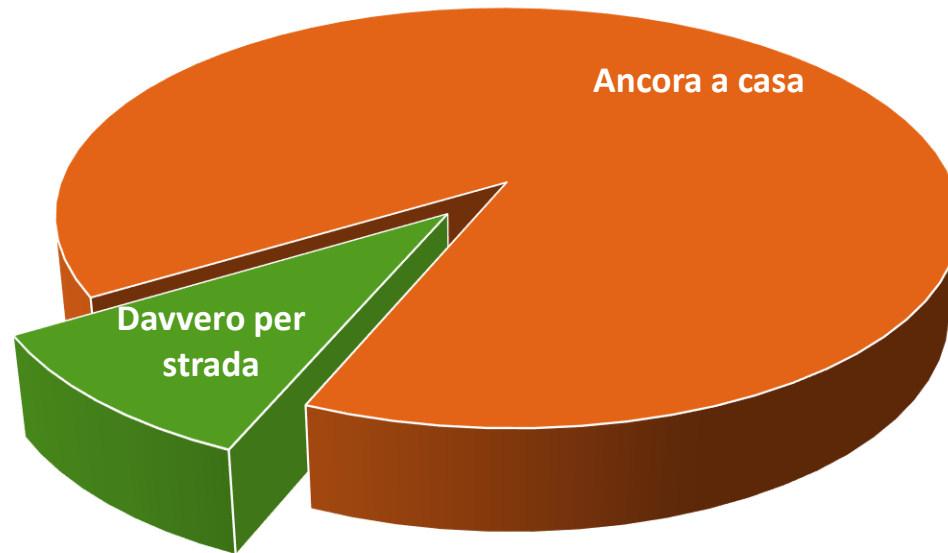

Social position tracking

Università degli Studi di Catania
Sistemi Embedded, a.a. 2014-2015

Marco Rinaldi
Federico Tomasi

Perché OnMyWay

«**Arrivo in 10 minuti!**»
2 ore dopo...

“On my way!” (“Sto arrivando!”)

■ Davvero per strada ■ Ancora a casa

Perché OnMyWay

Appuntamento in pizzeria, l'ultimo paga il conto!

- ▶ Dove sono gli amici in ritardo?
- ▶ Se parto da casa adesso, dovrò aspettare i miei amici?
- ▶ Sono in ritardo! Gli altri sono già arrivati?

La soluzione attuale

- ▶ Crea un appuntamento con poche semplici informazioni
 - ▶ Luogo
 - ▶ Data e ora
 - ▶ Inizio localizzazione
- ▶ Aggiungi gli amici
- ▶ Invia!

- ▶ OnMyWay ti aggiorna in tempo reale sulla posizione degli invitati
- ▶ Una notifica avviserà i partecipanti ogni volta che qualcuno si avvicina o arriva a destinazione
- ▶ OnMyWay stima la durata del tragitto per ogni amico che manca all'appello e ti ricorda di uscire se sei in ritardo!
- ▶ Puoi anche aggiungere uno stato per comunicare con i tuoi amici