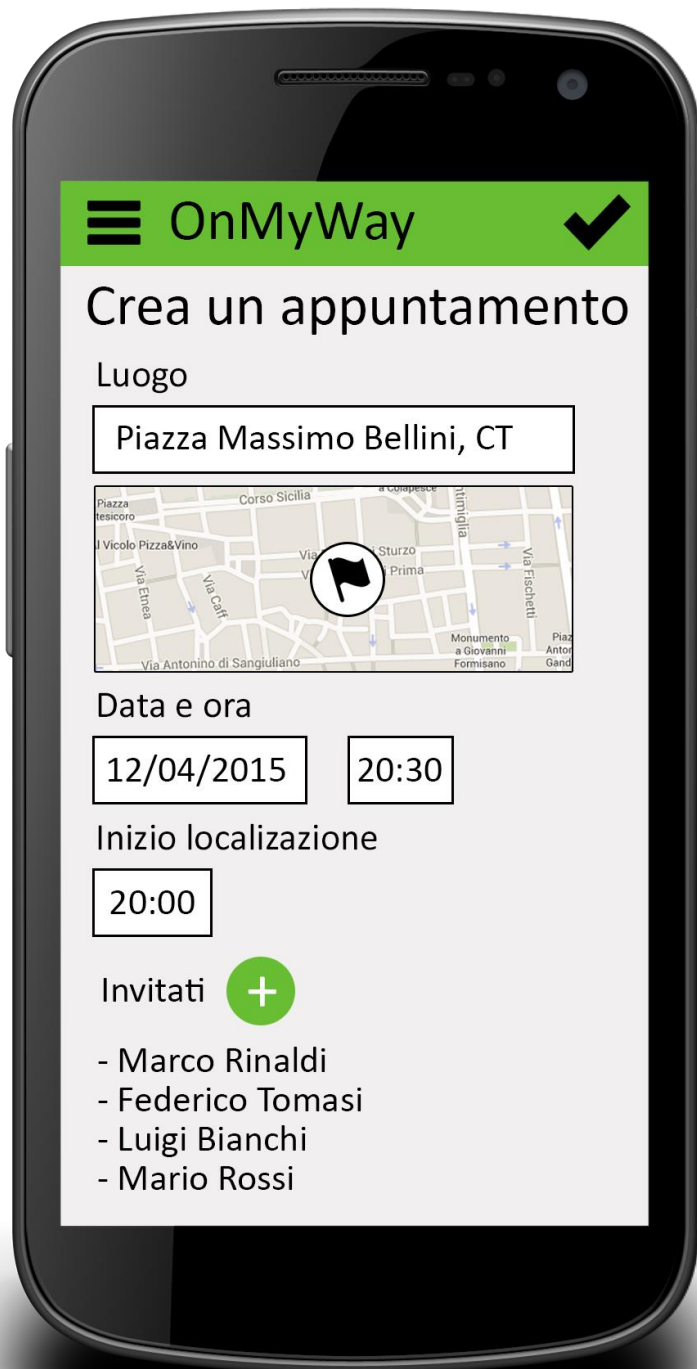

■ Davvero per strada ■ Ancora a casa

Perché OnMyWay

Appuntamento in pizzeria, l'ultimo paga il conto!

- ▶ Dove sono gli amici in ritardo?
- ▶ Se parto da casa adesso, dovrò aspettare i miei amici?
- ▶ Sono in ritardo! Gli altri sono già arrivati?

La soluzione attuale

- ▶ Crea un appuntamento con poche semplici informazioni
 - ▶ Luogo
 - ▶ Data e ora
 - ▶ Inizio localizzazione
- ▶ Aggiungi gli amici
- ▶ Invia!

- ▶ OnMyWay ti aggiorna in tempo reale sulla posizione degli invitati
- ▶ Una notifica avviserà i partecipanti ogni volta che qualcuno si avvicina o arriva a destinazione
- ▶ OnMyWay stima la durata del tragitto per ogni amico che manca all'appello e ti ricorda di uscire se sei in ritardo!
- ▶ Puoi anche aggiungere uno stato per comunicare con i tuoi amici