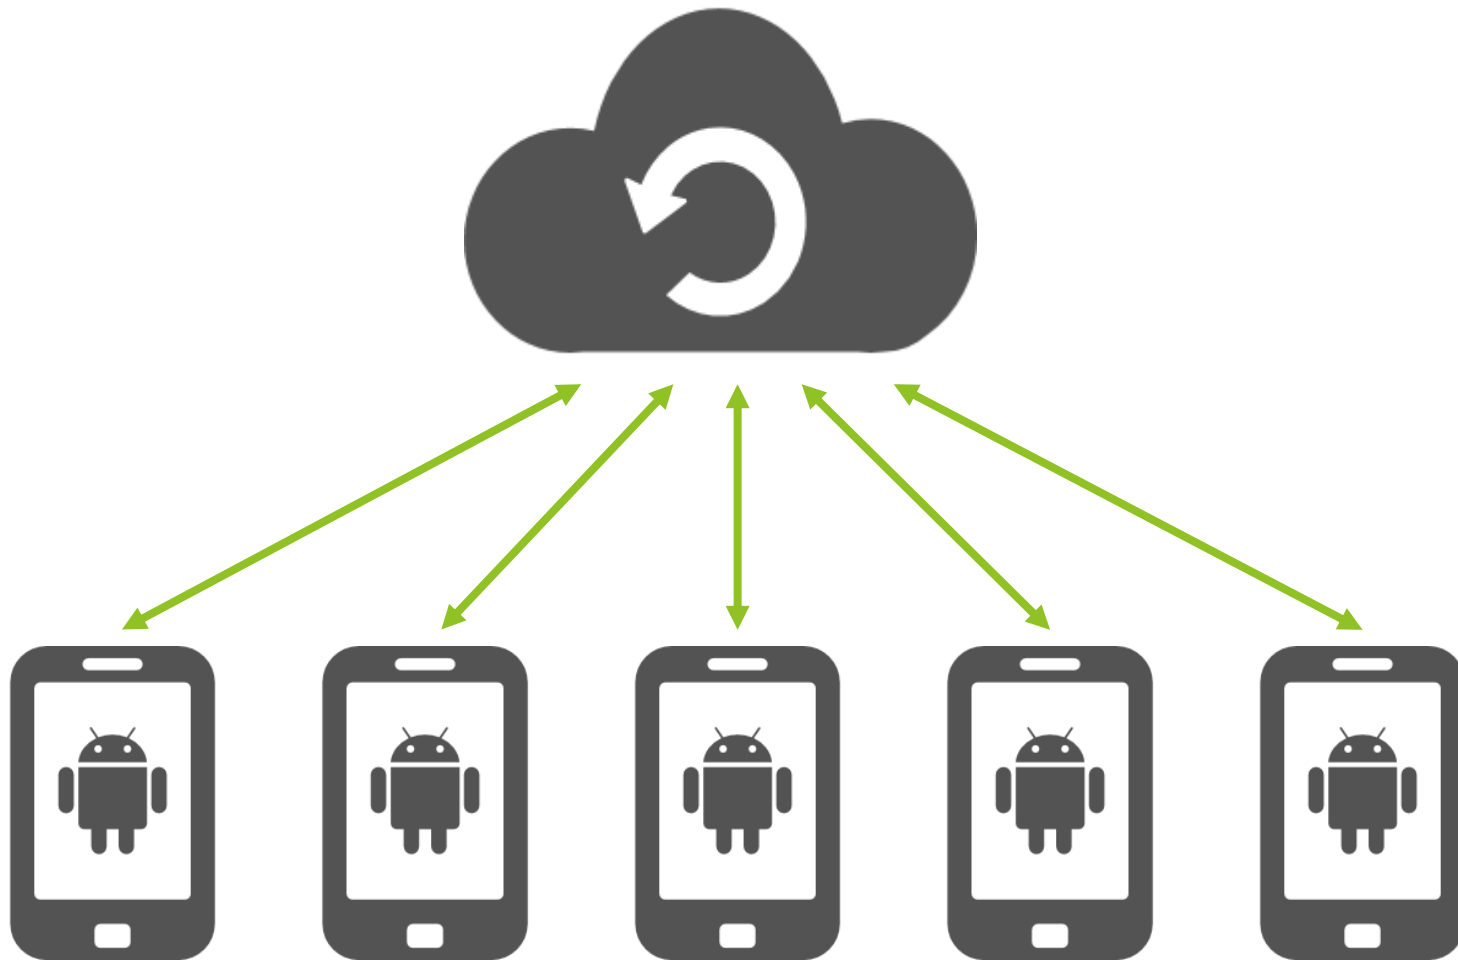

La soluzione attuale

- ▶ Crea un appuntamento con poche semplici informazioni
 - ▶ Luogo
 - ▶ Data e ora
 - ▶ Inizio localizzazione
- ▶ Aggiungi gli amici
- ▶ Invia!

- ▶ OnMyWay ti aggiorna in tempo reale sulla posizione degli invitati
- ▶ Una notifica avviserà i partecipanti ogni volta che qualcuno si avvicina o arriva a destinazione
- ▶ OnMyWay stima la durata del tragitto per ogni amico che manca all'appello e ti ricorda di uscire se sei in ritardo!
- ▶ Puoi anche aggiungere uno stato per comunicare con i tuoi amici

Architettura

▶ Web Service

- ▶ DB

- ▶ API

▶ Android

- ▶ GPS

- ▶ Service

- ▶ Preferences

- ▶ Mappe

Social position tracking

Università degli Studi di Catania
Sistemi Embedded, a.a. 2014-2015

Marco Rinaldi
Federico Tomasi